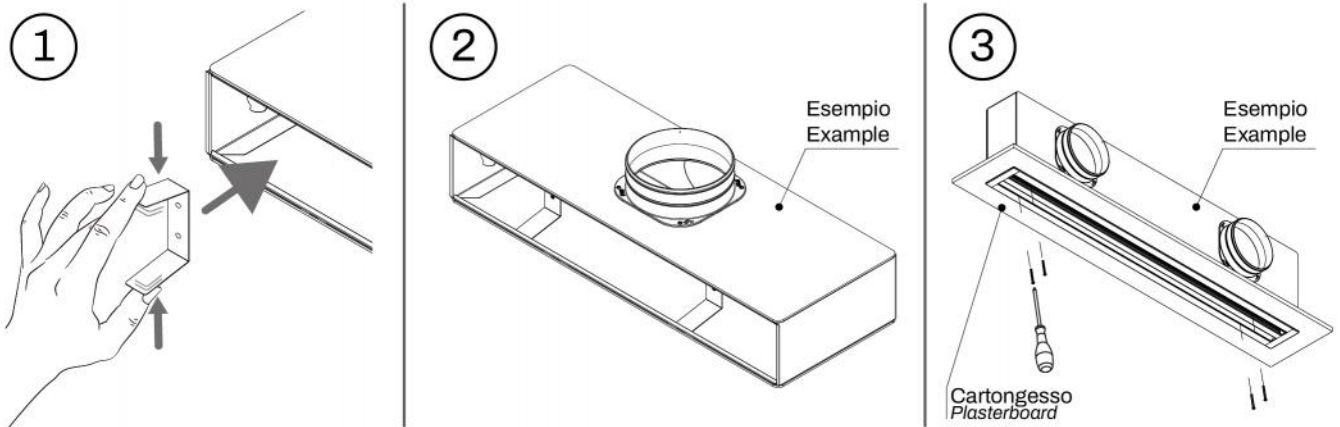

PREDISPOSIZIONI MURARIE

ESEMPIO DI INSTALLAZIONE

MONTAGGIO DEFLETTORI

REGOLAZIONE SERRANDA

Regolare la serranda con un cacciavite da sotto il diffusore montato.

ESEMPIO DI FISSAGGIO KIT DI CONTINUITÀ

ARTICOLI

CODICE	DESCRIZIONE
PWD301491	Diffusore lineare a vista in PVC anticondensa con serranda e deflettore centrale L600mm 2 feritoie WHITE
PWD301500	Diffusore lineare a vista in PVC anticondensa con serranda e deflettore centrale L800mm 2 feritoie WHITE
PWD301509	Diffusore lineare a vista in PVC anticondensa con serranda e deflettore centrale L1000mm 2 feritoie WHITE
PWD301518	Diffusore lineare a vista in PVC anticondensa con serranda e deflettore centrale L1500mm 2 feritoie WHITE
PWD301527	Diffusore lineare a vista in PVC anticondensa con serranda e deflettore centrale L2000mm 2 feritoie WHITE