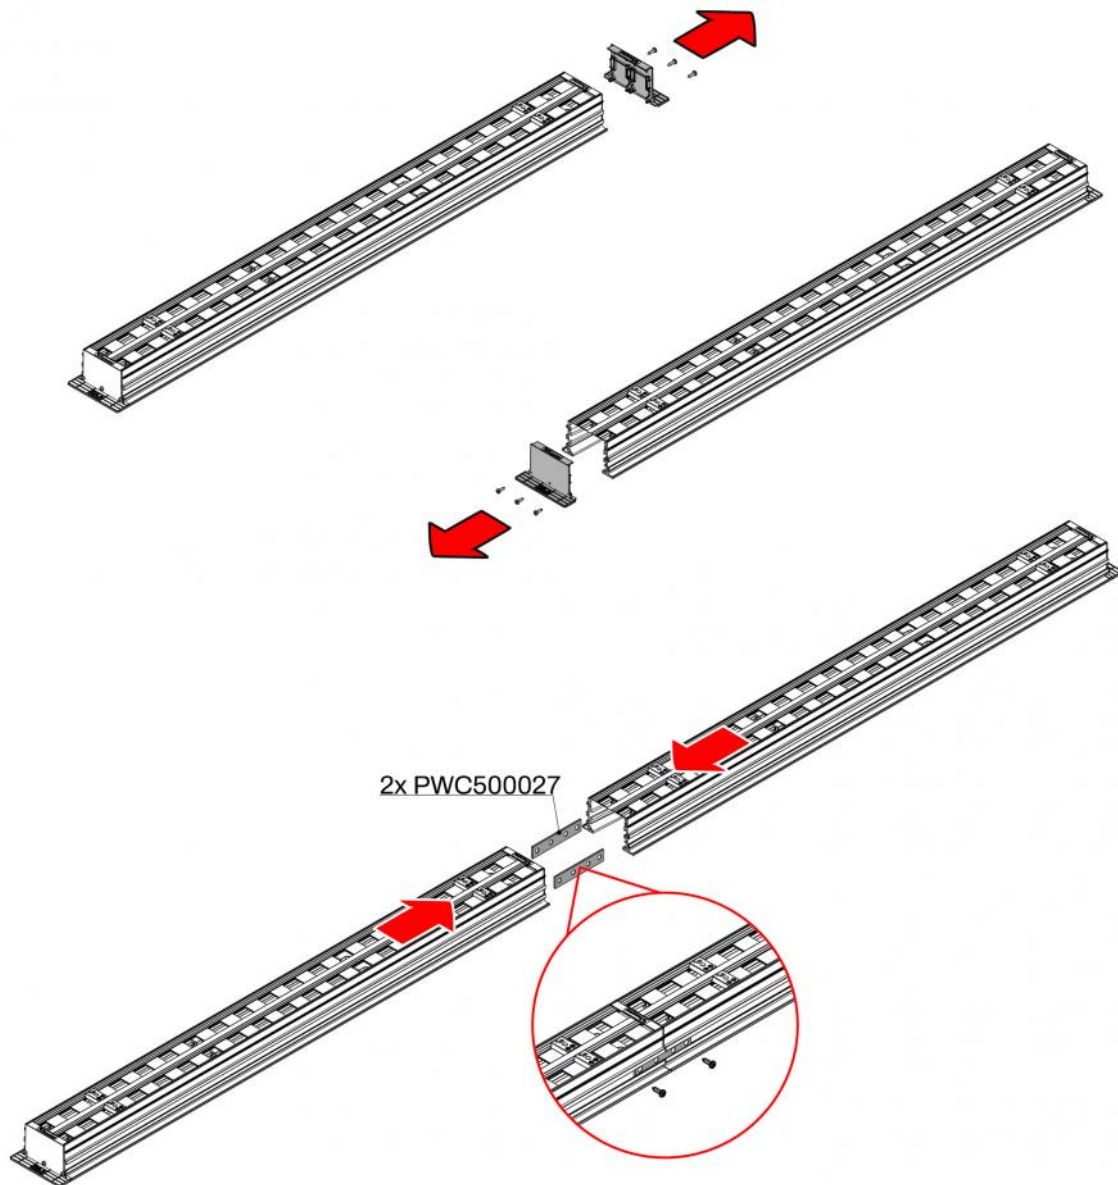

PREDISPOSIZIONI MURARIE

ESEMPIO DI INSTALLAZIONE

MONTAGGIO DEFLETTORI

REGOLAZIONE SERRANDA

Regolare la serranda con un cacciavite da sotto il diffusore montato.

ESEMPIO DI FISSAGGIO KIT DI CONTINUITÀ

ARTICOLI

CODICE	DESCRIZIONE
PWD301491	Diffusore lineare a vista in PVC anticondensa con serranda e deflettore centrale L600mm 2 feritoie WHITE
PWD301500	Diffusore lineare a vista in PVC anticondensa con serranda e deflettore centrale L800mm 2 feritoie WHITE
PWD301509	Diffusore lineare a vista in PVC anticondensa con serranda e deflettore centrale L1000mm 2 feritoie WHITE
PWD301518	Diffusore lineare a vista in PVC anticondensa con serranda e deflettore centrale L1500mm 2 feritoie WHITE
PWD301527	Diffusore lineare a vista in PVC anticondensa con serranda e deflettore centrale L2000mm 2 feritoie WHITE