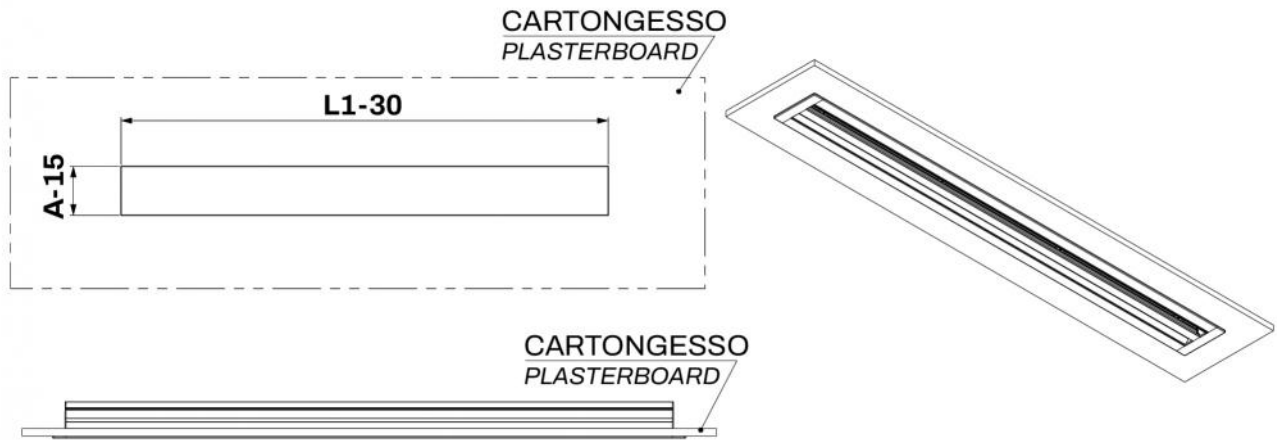

PREDISPOSIZIONI MURARIE

ESEMPIO DI INSTALLAZIONE

MONTAGGIO DEFLETTORI

REGOLAZIONE SERRANDA

Regolare la serranda con un cacciavite da sotto il diffusore montato.

ESEMPIO DI FISSAGGIO KIT DI CONTINUITÀ

ARTICOLI

CODICE	DESCRIZIONE
PWD301491	Diffusore lineare a vista in PVC anticondensa con serranda e deflettore centrale L600mm 2 feritoie WHITE
PWD301500	Diffusore lineare a vista in PVC anticondensa con serranda e deflettore centrale L800mm 2 feritoie WHITE
PWD301509	Diffusore lineare a vista in PVC anticondensa con serranda e deflettore centrale L1000mm 2 feritoie WHITE
PWD301518	Diffusore lineare a vista in PVC anticondensa con serranda e deflettore centrale L1500mm 2 feritoie WHITE
PWD301527	Diffusore lineare a vista in PVC anticondensa con serranda e deflettore centrale L2000mm 2 feritoie WHITE