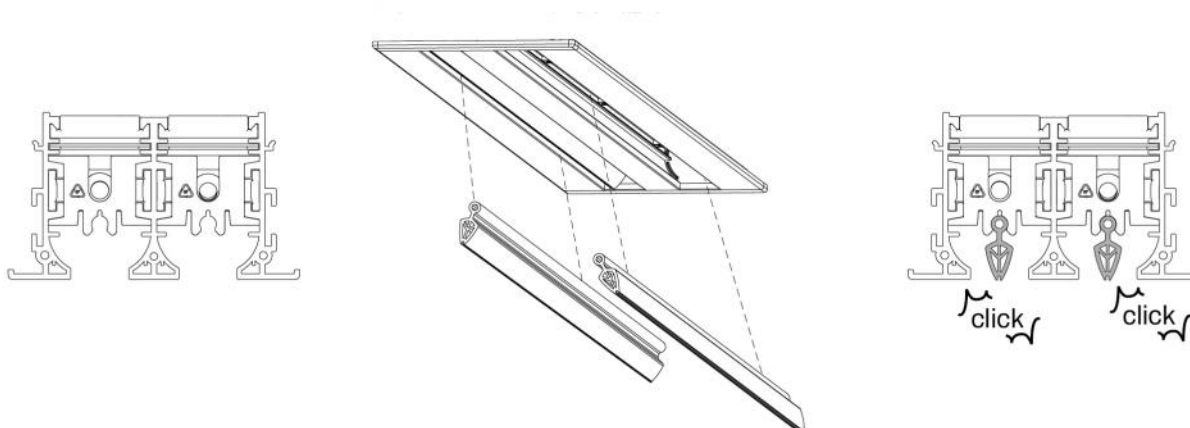

PREDISPOSIZIONI MURARIE

ESEMPIO DI INSTALLAZIONE

MONTAGGIO DEFLETTORI

REGOLAZIONE SERRANDA

Regolare la serranda con un cacciavite da sotto il diffusore montato.

ESEMPIO DI FISSAGGIO KIT DI CONTINUITÀ

ARTICOLI

CODICE	DESCRIZIONE
PWD301491	Diffusore lineare a vista in PVC anticondensa con serranda e deflettore centrale L600mm 2 feritoie WHITE
PWD301500	Diffusore lineare a vista in PVC anticondensa con serranda e deflettore centrale L800mm 2 feritoie WHITE
PWD301509	Diffusore lineare a vista in PVC anticondensa con serranda e deflettore centrale L1000mm 2 feritoie WHITE
PWD301518	Diffusore lineare a vista in PVC anticondensa con serranda e deflettore centrale L1500mm 2 feritoie WHITE
PWD301527	Diffusore lineare a vista in PVC anticondensa con serranda e deflettore centrale L2000mm 2 feritoie WHITE