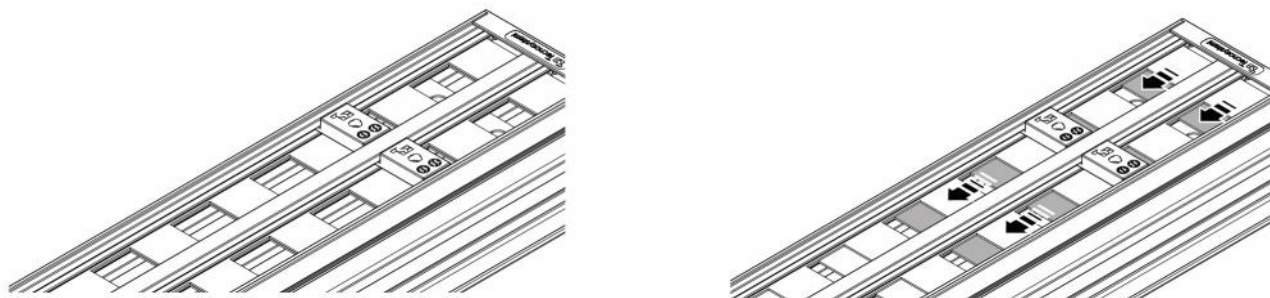

PREDISPOSIZIONI MURARIE

ESEMPIO DI INSTALLAZIONE

MONTAGGIO DEFLETTORI

REGOLAZIONE SERRANDA

Regolare la serranda con un cacciavite da sotto il diffusore montato.

ESEMPIO DI FISSAGGIO KIT DI CONTINUITÀ

ARTICOLI

CODICE	DESCRIZIONE
PWD301491	Diffusore lineare a vista in PVC anticondensa con serranda e deflettore centrale L600mm 2 feritoie WHITE
PWD301500	Diffusore lineare a vista in PVC anticondensa con serranda e deflettore centrale L800mm 2 feritoie WHITE
PWD301509	Diffusore lineare a vista in PVC anticondensa con serranda e deflettore centrale L1000mm 2 feritoie WHITE
PWD301518	Diffusore lineare a vista in PVC anticondensa con serranda e deflettore centrale L1500mm 2 feritoie WHITE
PWD301527	Diffusore lineare a vista in PVC anticondensa con serranda e deflettore centrale L2000mm 2 feritoie WHITE